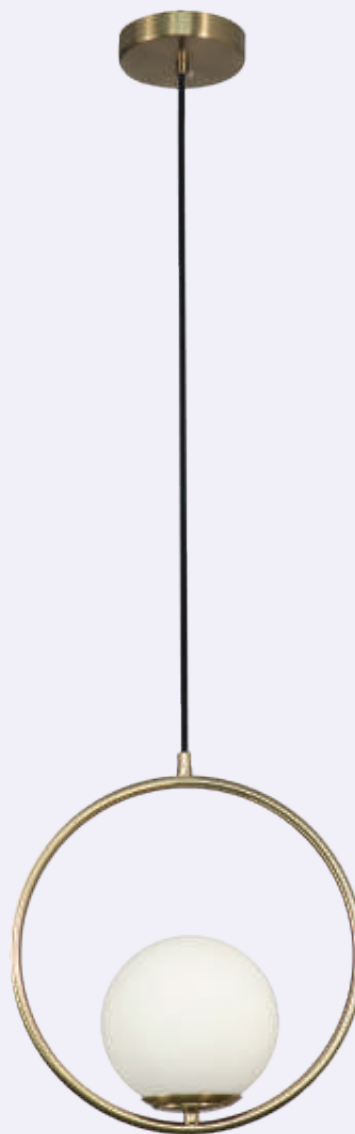

Quor
LIGHTING

HERA

HERA

Q71355-CH
Q71355-GD

Muro LED 2 Luces
Wattage: 2* 2.5W
Voltaje: 90-130V
Acabados:
GD - Oro
CM - Cromo

Q70322-CH
Q70322-GD

Muro LED 2 Luces
Wattage: 2* 2.5W
Voltaje: 90-130V
Acabados:
GD - Oro
CM - Cromo

ORBIT

ORBIT

Q31025-GD
Q31025-BK

Muro LED 1 Luz
Base: E26
Voltaje: 90-130V
Acabados:
GD - Oro
BK - Negro

Q31250-GD
Q31250-BK

Pendant 1 Luz
Base: E26
Voltaje: 90-130V
Acabados:
GD - Oro
BK - Negro

ORBIT

Q41420-GD
Q41420-BK

Pendant 1 Luz
Base: E26
Voltaje: 90-130V
Acabados:
GD - Oro
BK - Negro

Q41520-GD
Q41520-BK

Pendant 1 Luz
Base: E26
Voltaje: 90-130V
Acabados:
GD - Oro
BK - Negro

ORBIT

Q41722-GD
Q41722-BK

Pendant 2 Luces
Base: 2 * E26
Voltaje: 90-130V
Acabados:
GD - Oro
BK - Negro

Q41720-GD
Q41720-BK

Pendant 1 Luz
Base: E26
Voltaje: 90-130V
Acabados:
GD - Oro
BK - Negro

ORBIT

Q41723-GD
Q41723-BK

Pendant 3 Luces
Base: 3 * E26
Voltaje: 90-130V
Acabados:
GD - Oro
BK - Negro

PEROLA

Q21325-WH