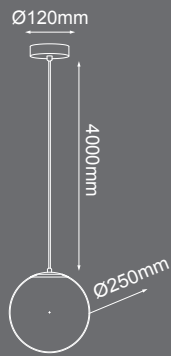

PEROLA

Q21325-WH

Pendant 1 Luz
Base: E26
Voltaje: 90-130V
Acabados:
WH - Blanco