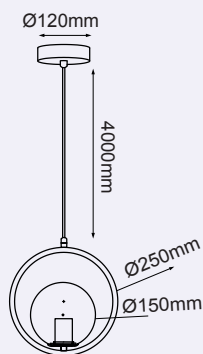

Q31250-GD
Q31250-BK

Pendant 1 Luz
Base: E26
Voltaje: 90-130V
Acabados:
GD - Oro
BK - Negro