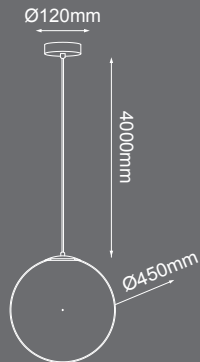

Q21345-WH

Pendant 1 Luz
Base: E26
Voltaje: 90-130V
Acabados:
WH - Blanco