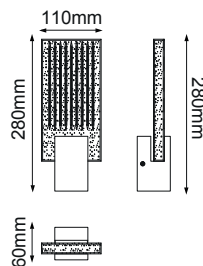

Quor
LIGHTING

HERA

HERA

Q71355-CH
Q71355-GD

Muro LED 2 Luces
Wattage: 2* 2.5W
Voltaje: 90-130V
Acabados:
GD - Oro
CM - Cromo

Q70322-CH
Q70322-GD

Muro LED 2 Luces
Wattage: 2* 2.5W
Voltaje: 90-130V
Acabados:
GD - Oro
CM - Cromo