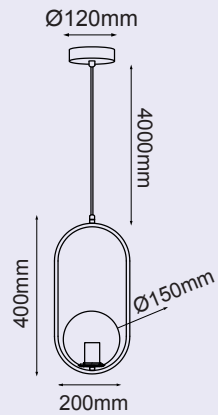

ORBIT

Q41420-GD
Q41420-BK

Pendant 1 Luz
Base: E26
Voltaje: 90-130V
Acabados:
GD - Oro
BK - Negro