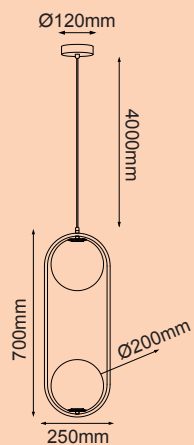

Quor
LIGHTING

HERA

HERA

Q71355-CH
Q71355-GD

Muro LED 2 Luces
Wattage: 2* 2.5W
Voltaje: 90-130V
Acabados:
GD - Oro
CM - Cromo

Q70322-CH
Q70322-GD

Muro LED 2 Luces
Wattage: 2* 2.5W
Voltaje: 90-130V
Acabados:
GD - Oro
CM - Cromo

ORBIT

ORBIT

Q31025-GD
Q31025-BK

Muro LED 1 Luz
Base: E26
Voltaje: 90-130V
Acabados:
GD - Oro
BK - Negro

Q31250-GD
Q31250-BK

Pendant 1 Luz
Base: E26
Voltaje: 90-130V
Acabados:
GD - Oro
BK - Negro

ORBIT

Q41420-GD
Q41420-BK

Pendant 1 Luz
Base: E26
Voltaje: 90-130V
Acabados:
GD - Oro
BK - Negro

Q41520-GD
Q41520-BK

Pendant 1 Luz
Base: E26
Voltaje: 90-130V
Acabados:
GD - Oro
BK - Negro

ORBIT

Q41722-GD
Q41722-BK

Pendant 2 Luces
Base: 2 * E26
Voltaje: 90-130V
Acabados:
GD - Oro
BK - Negro