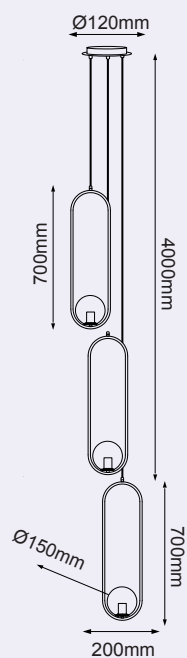

Quor
LIGHTING

HERA

HERA

Q71355-CH
Q71355-GD

Muro LED 2 Luces
Wattage: 2* 2.5W
Voltaje: 90-130V
Acabados:
GD - Oro
CM - Cromo

Q70322-CH
Q70322-GD

Muro LED 2 Luces
Wattage: 2* 2.5W
Voltaje: 90-130V
Acabados:
GD - Oro
CM - Cromo

ORBIT

ORBIT

Q31025-GD
Q31025-BK

Muro LED 1 Luz
Base: E26
Voltaje: 90-130V
Acabados:
GD - Oro
BK - Negro

Q31250-GD
Q31250-BK

Pendant 1 Luz
Base: E26
Voltaje: 90-130V
Acabados:
GD - Oro
BK - Negro

ORBIT

Q41420-GD
Q41420-BK

Pendant 1 Luz
Base: E26
Voltaje: 90-130V
Acabados:
GD - Oro
BK - Negro

Q41520-GD
Q41520-BK

Pendant 1 Luz
Base: E26
Voltaje: 90-130V
Acabados:
GD - Oro
BK - Negro

ORBIT

Q41722-GD
Q41722-BK

Pendant 2 Luces
Base: 2 * E26
Voltaje: 90-130V
Acabados:
GD - Oro
BK - Negro

Q41720-GD
Q41720-BK

Pendant 1 Luz
Base: E26
Voltaje: 90-130V
Acabados:
GD - Oro
BK - Negro

ORBIT

Q41723-GD
Q41723-BK

Pendant 3 Luces
Base: 3 * E26
Voltaje: 90-130V
Acabados:
GD - Oro
BK - Negro

PEROLA

Q21325-WH