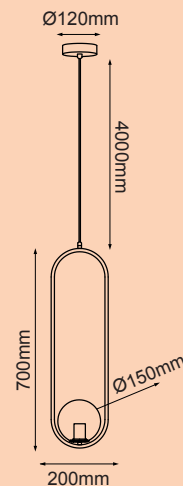

Quor
LIGHTING

HERA

HERA

Q71355-CH
Q71355-GD

Muro LED 2 Luces
Wattage: 2* 2.5W
Voltaje: 90-130V
Acabados:
GD - Oro
CM - Cromo

Q70322-CH
Q70322-GD

Muro LED 2 Luces
Wattage: 2* 2.5W
Voltaje: 90-130V
Acabados:
GD - Oro
CM - Cromo

ORBIT

ORBIT

Q31025-GD
Q31025-BK

Muro LED 1 Luz
Base: E26
Voltaje: 90-130V
Acabados:
GD - Oro
BK - Negro

Q31250-GD
Q31250-BK

Pendant 1 Luz
Base: E26
Voltaje: 90-130V
Acabados:
GD - Oro
BK - Negro

ORBIT

Q41420-GD
Q41420-BK

Pendant 1 Luz
Base: E26
Voltaje: 90-130V
Acabados:
GD - Oro
BK - Negro

Q41520-GD
Q41520-BK

Pendant 1 Luz
Base: E26
Voltaje: 90-130V
Acabados:
GD - Oro
BK - Negro

ORBIT

Q41722-GD
Q41722-BK

Pendant 2 Luces
Base: 2 * E26
Voltaje: 90-130V
Acabados:
GD - Oro
BK - Negro