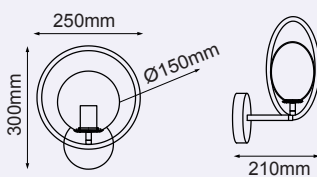

ORBIT

Q31025-GD
Q31025-BK

Muro LED 1 Luz
Base: E26
Voltaje: 90-130V
Acabados:
GD - Oro
BK - Negro