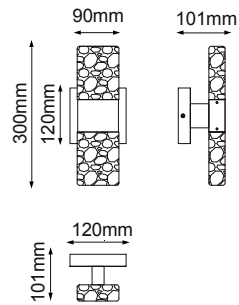

Quor
LIGHTING

HERA

HERA

Q71355-CH
Q71355-GD

Muro LED 2 Luces
Wattage: 2* 2.5W
Voltaje: 90-130V
Acabados:
GD - Oro
CM - Cromo

Q70322-CH
Q70322-GD

Muro LED 2 Luces
Wattage: 2* 2.5W
Voltaje: 90-130V
Acabados:
GD - Oro
CM - Cromo