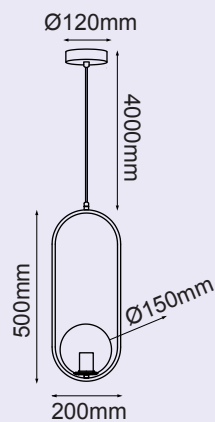

Q41520-GD
Q41520-BK

Pendant 1 Luz
Base: E26
Voltaje: 90-130V
Acabados:
GD - Oro
BK - Negro