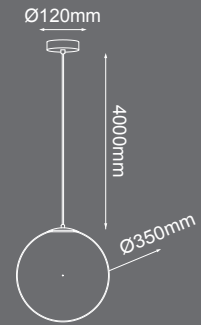

Q21335-WH

Pendant 1 Luz
Base: E26
Voltaje: 90-130V
Acabados:
WH - Blanco